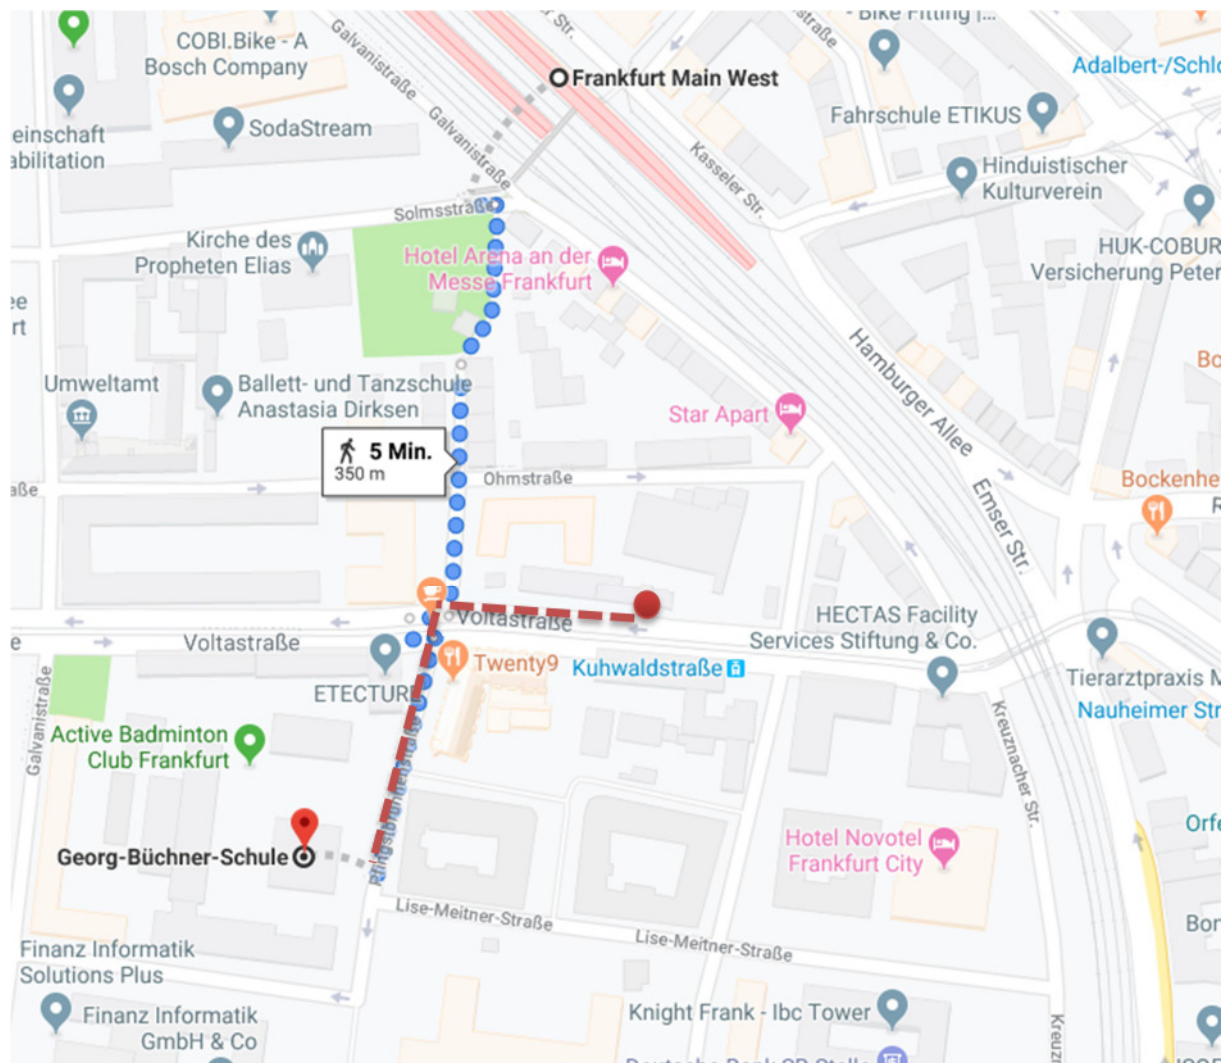

**Integrierte Gesamtschule
mit Musikalischer Grundstufe**
Pfungstbrunnenstraße 15-19,
60486 Frankfurt / Bockenheim
Tel. 069 - 212 34130

Email: poststelle.georg-buechner-schule@stadt-frankfurt.de
Internet: www.gbs-ffm.de

Karte:

So finden Sie die Georg-Büchner-Schule mit den öffentlichen Verkehrsmitteln:

- | | | |
|---------------------------|-------------|---|
| S-Bahn-Linien: | S3/S4/S5/S6 | - Westbahnhof, (5 Min., blau gepunktete Linie) |
| U-Bahn-Linien: | U4/U6/U7 | - Bockenheimer Warte, (10 Min.) |
| Straßenbahnlinien: | 16 | - Varrentrappstr., (7 Min.) |
| | 17 | - Kuhwaldstr., (2 Min., rot gestrichelte Linie) |
| Buslinie: | 36 | - Westbahnhof, (5 Min.) |
| | 50 | - Philipp-Reis-Str., (2 Min.) |